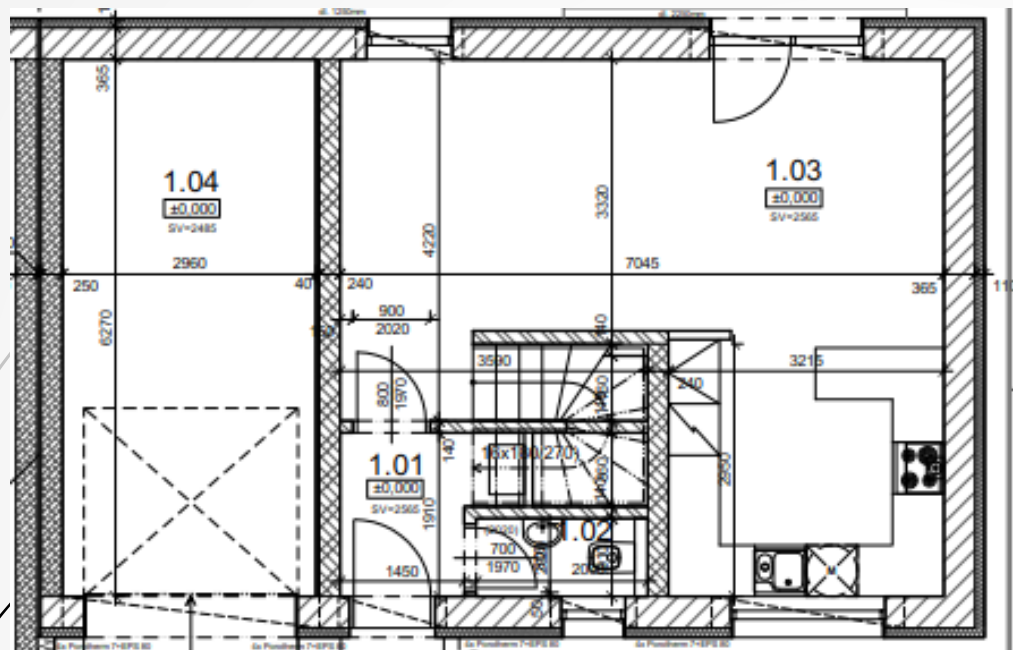

ŠTĚPÁNKA

1.NP

2.NP

LEGENDA MÍSTNOSTÍ

1 NP

č.m.	Název místnosti	plocha m ²
1.01.	chodba	4,61
1.02.	WC	1,68
1.03.	obytný prostor s kuchyní	34,27
1.04.	garáž	18,56

2 NP

č.m.	Název místnosti	plocha m ²
2.01.	schodiště chodba	8,98
2.02.	pokoj	11,58
2.03.	pokoj	13,49
2.04.	koupelna, wc	6,48
2.05.	ložnice	20,79