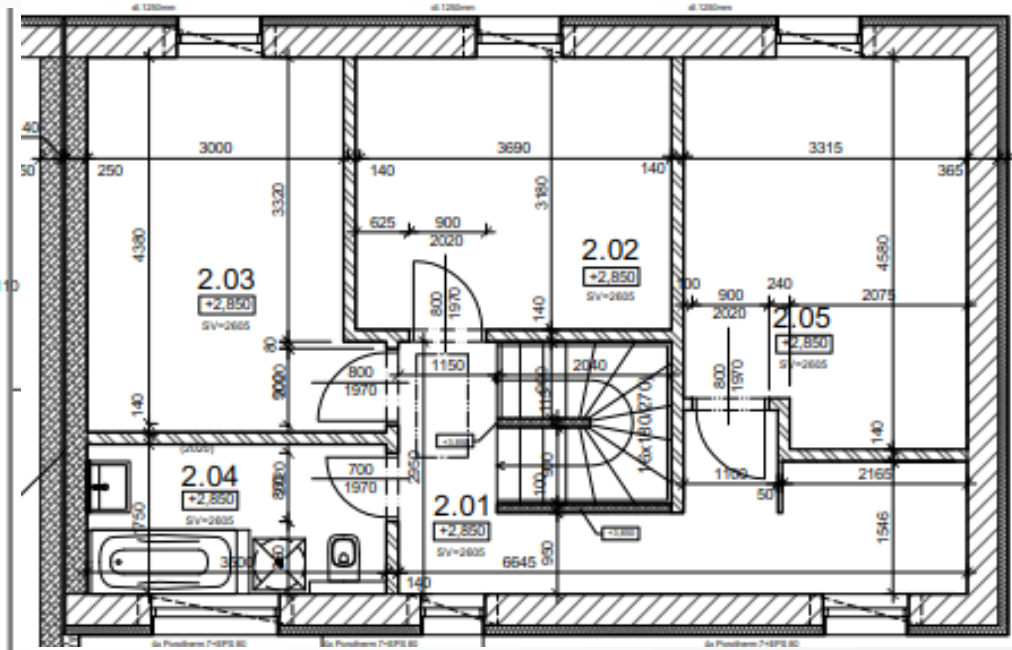

ŠTĚPÁNKA

1.NP

2.NP

LEGENDA MÍSTNOSTÍ

1 NP

č.m.	Název místnosti	plocha m ²
1.01.	chodba	4,61
1.02.	WC	1,68
1.03.	obytný prostor s kuchyní	34,27
1.04.	garáž	18,56

2 NP

č.m.	Název místnosti	plocha m ²
2.01.	schodiště chodba	8,98
2.02.	pokoj	11,58
2.03.	pokoj	13,49
2.04.	koupelna, wc	6,48
2.05.	ložnice	20,79