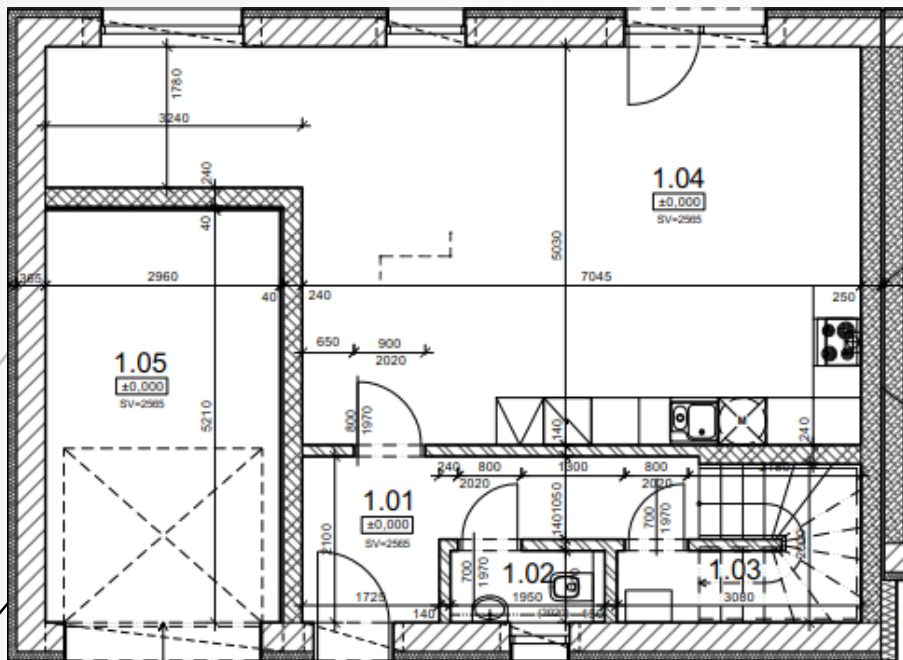

ŠTĚPÁNKA

1.NP

2.NP

LEGENDA MÍSTNOSTI

1 NP

č.m.	Název místnosti	plocha m ²
1.01.	chodba	6,86
1.02.	WC	1,96
1.03.	technická místnost	2,80
1.04.	obytná prostor s kuchyní	41,20
1.05.	garáž	15,42

2 NP

č.m.	Název místnosti	plocha m ²
2.01.	schodiště chodba	11,45
2.02.	šatna	2,57
2.03.	pokoj	12,20
2.04.	pokoj	12,34
2.05.	ložnice	15,61
2.06.	pokoj	10,46
2.07.	koupelna, WC	5,88