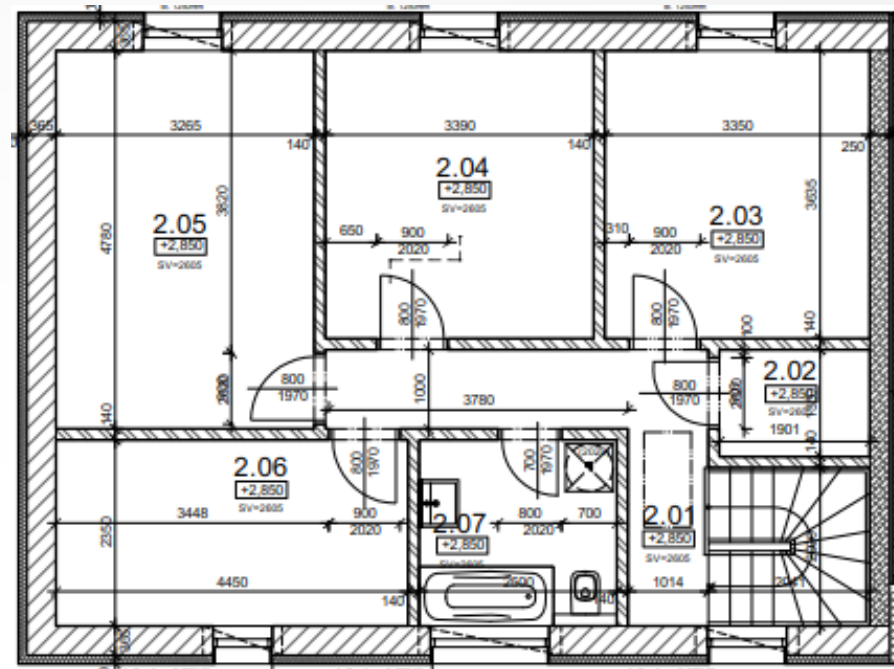

ŠTĚPÁNKA

1.NP

2.NP

LEGENDA MÍSTNOSTI

1 NP

č.m.	Název místnosti	plocha m ²
1.01.	chodba	6,86
1.02.	WC	1,96
1.03.	technická místnost	2,80
1.04.	obytná prostor s kuchyní	41,20
1.05.	garáž	15,42

2 NP

č.m.	Název místnosti	plocha m ²
2.01.	schodiště chodba	11,45
2.02.	šatna	2,57
2.03.	pokoj	12,20
2.04.	pokoj	12,34
2.05.	ložnice	15,61
2.06.	pokoj	10,46
2.07.	koupelna, WC	5,88