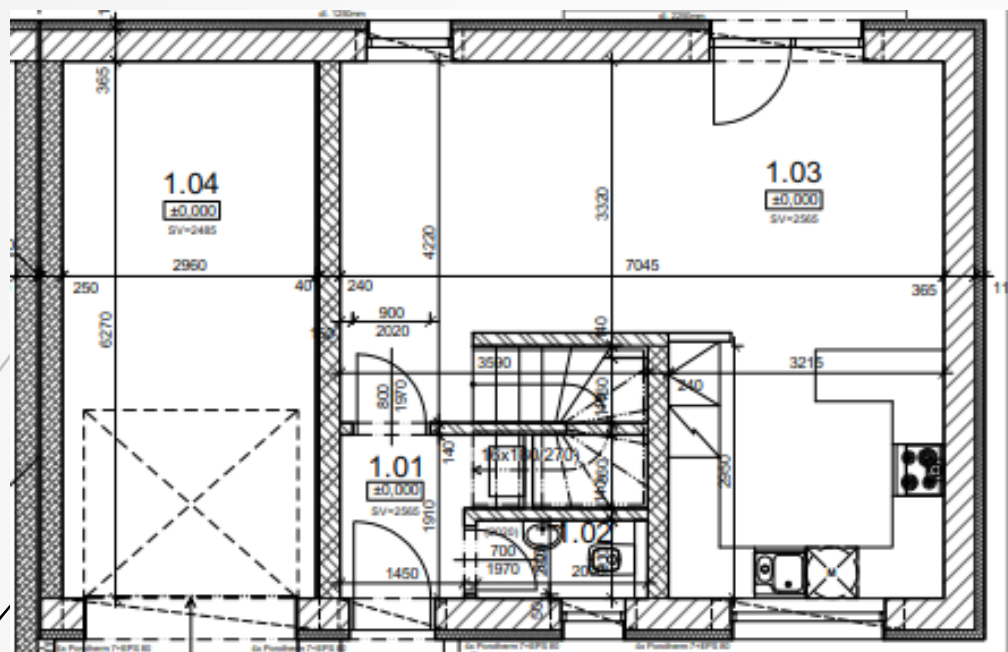

ŠTĚPÁNKA

1.NP

2.NP

LEGENDA MÍSTNOSTÍ

1 NP

č.m.	Název místnosti	plocha m ²
1.01.	chodba	4,61
1.02.	WC	1,68
1.03.	obytný prostor s kuchyní	34,27
1.04.	garáž	18,56

2 NP

č.m.	Název místnosti	plocha m ²
2.01.	schodiště chodba	8,98
2.02.	pokoj	11,58
2.03.	pokoj	13,49
2.04.	koupelna, wc	6,48
2.05.	ložnice	20,79