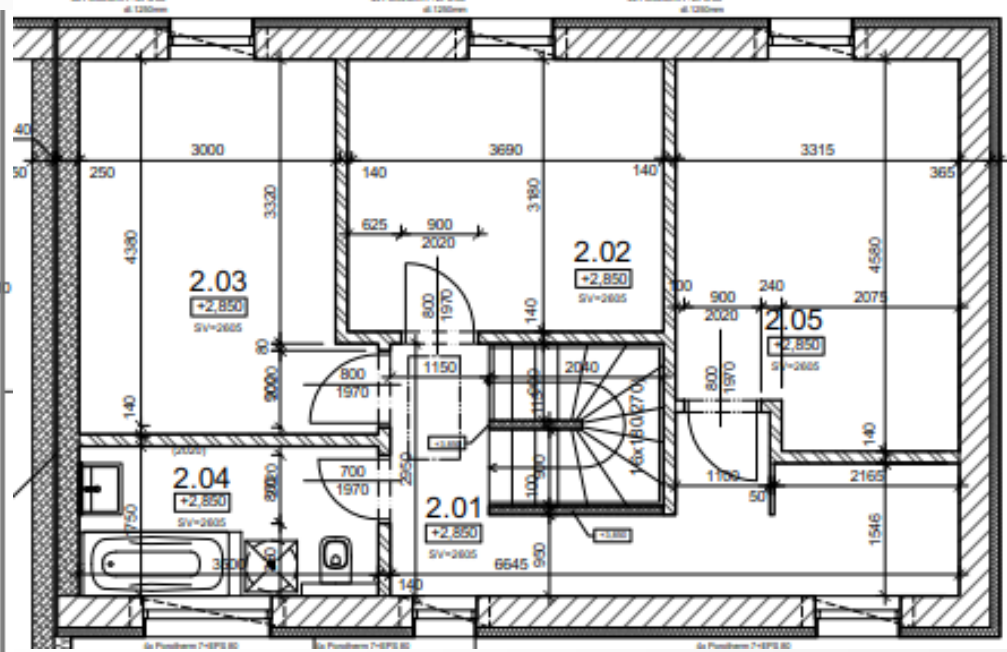

ŠTĚPÁNKA

1.NP

2.NP

LEGENDA MÍSTNOSTÍ

1 NP

č.m.	Název místnosti	plocha m ²
1.01.	chodba	4,61
1.02.	WC	1,68
1.03.	obytný prostor s kuchyní	34,27
1.04.	garáž	18,56

2 NP

č.m.	Název místnosti	plocha m ²
2.01.	schodiště chodba	8,98
2.02.	pokoj	11,58
2.03.	pokoj	13,49
2.04.	koupelna, wc	6,48
2.05.	ložnice	20,79