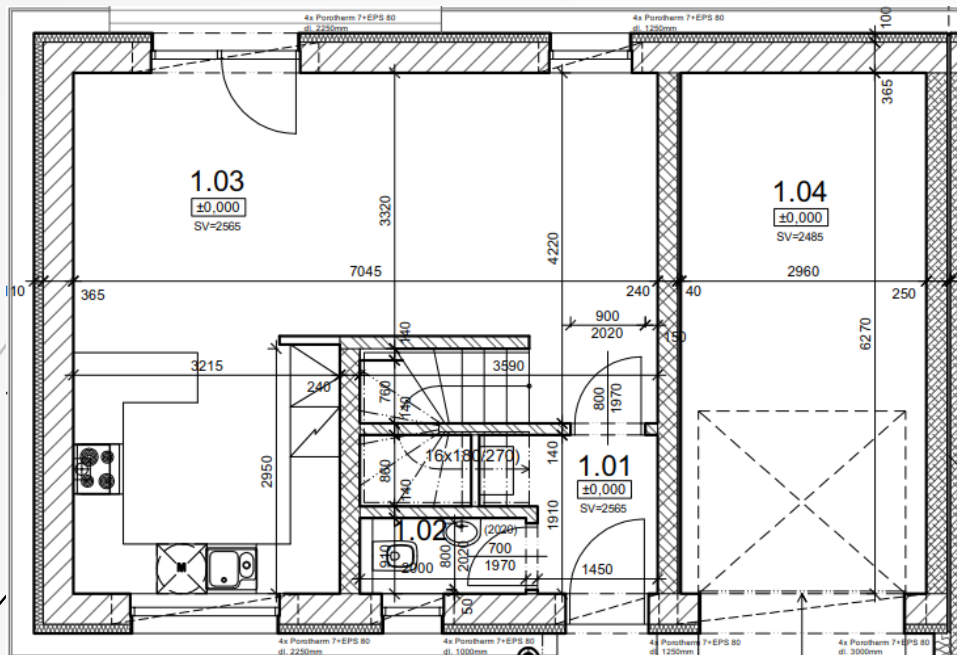

ŠTĚPÁNKA

1.NP

2.NP

LEGENDA MÍSTNOSTI

1 NP

č.m.	Název místnosti	plocha m ²
1.01.	chodba	4,61
1.02.	WC	1,68
1.03.	obytný prostor s kuchyní	34,27
1.04.	garáž	18,56

2 NP

č.m.	Název místnosti	plocha m ²
2.01.	schodiště chodba	8,98
2.02.	pokoj	11,58
2.03.	pokoj	13,48
2.04.	koupelna, wc	6,48
2.05.	ložnice	20,79