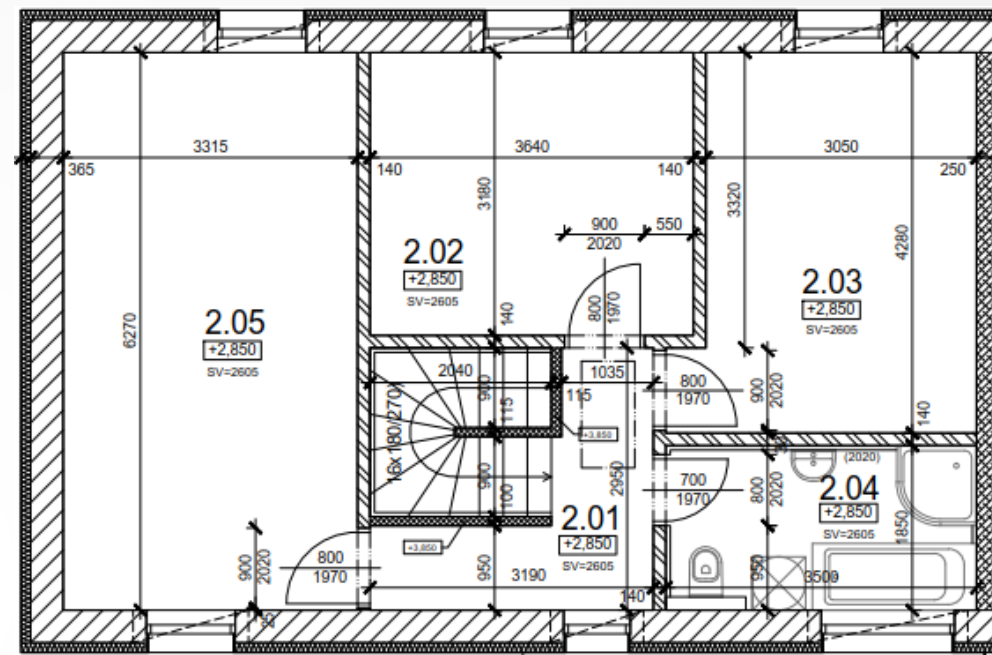

ŠTĚPÁNKA

1.NP

2.NP

LEGENDA MÍSTNOSTI

1 NP

č.m.	Název místnosti	plocha m ²
1.01.	chodba	4,61
1.02.	WC	1,68
1.03.	obytný prostor s kuchyní	34,27
1.04.	garáž	18,56

2 NP

č.m.	Název místnosti	plocha m ²
2.01.	schodiště chodba	8,98
2.02.	pokoj	11,58
2.03.	pokoj	13,48
2.04.	koupelna, wc	6,48
2.05.	ložnice	20,79