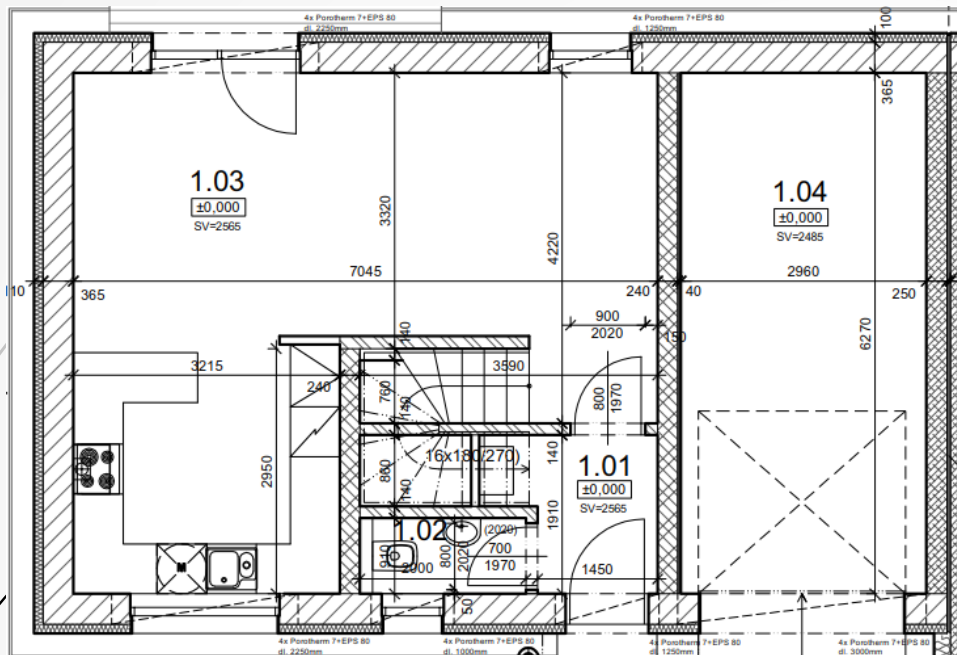

ŠTĚPÁNKA

RD -01-A

1.NP

2.NP

LEGENDA MÍSTNOSTI

1 NP

č.m.	Název místnosti	plocha m ²
1.01.	chodba	4,61
1.02.	WC	1,68
1.03.	obytný prostor s kuchyní	34,27
1.04.	garáž	18,56

2 NP

č.m.	Název místnosti	plocha m ²
2.01.	schodiště chodba	8,98
2.02.	pokoj	11,58
2.03.	pokoj	13,48
2.04.	koupelna, wc	6,48
2.05.	ložnice	20,79

celkem 1 NP	59,12
celkem 2 NP	61,31
celkem	120,43

www.projektstepanka.cz