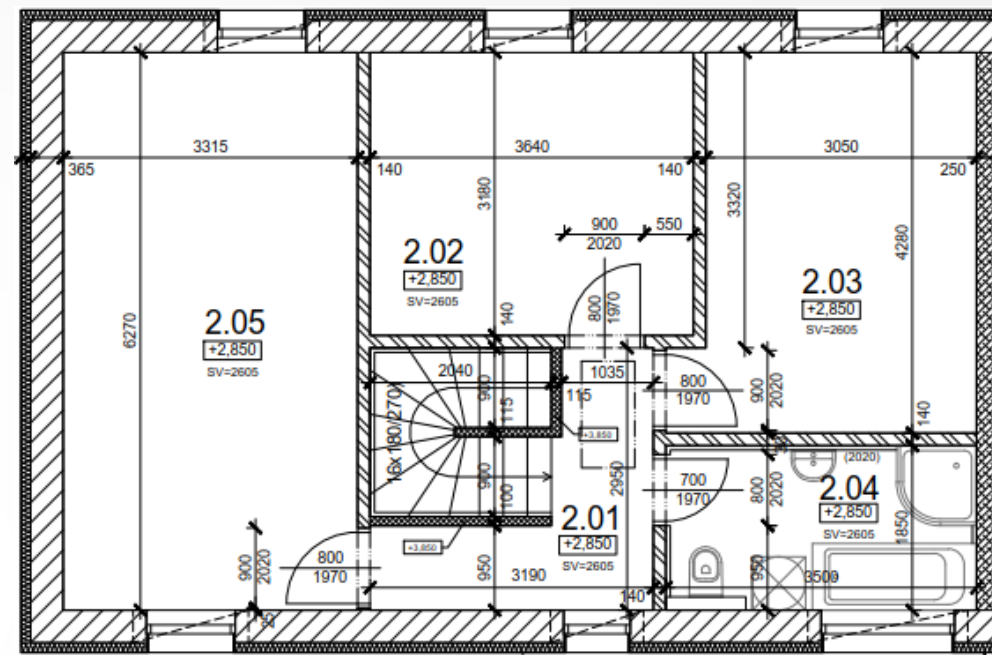

ŠTĚPÁNKA

RD -01-A

1.NP

2.NP

LEGENDA MÍSTNOSTI

1 NP

č.m.	Název místnosti	plocha m ²
1.01.	chodba	4,61
1.02.	WC	1,68
1.03.	obytný prostor s kuchyní	34,27
1.04.	garáž	18,56

2 NP

č.m.	Název místnosti	plocha m ²
2.01.	schodiště chodba	8,98
2.02.	pokoj	11,58
2.03.	pokoj	13,48
2.04.	koupelna, wc	6,48
2.05.	ložnice	20,79

celkem 1 NP	59,12
celkem 2 NP	61,31
celkem	120,43

www.projektstepanka.cz