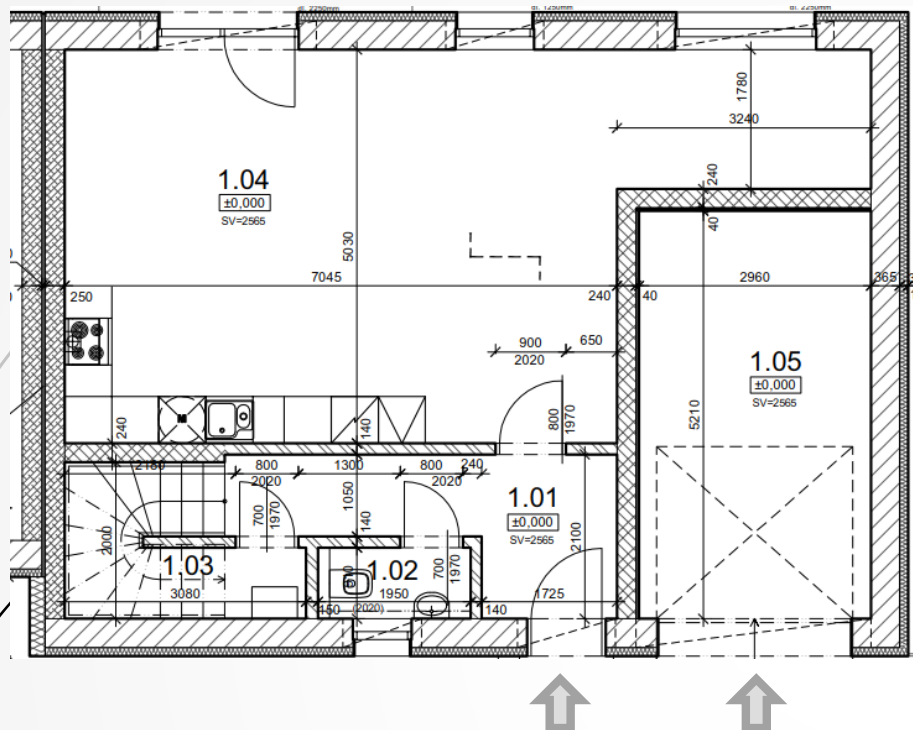

ŠTĚPÁNKA

RD -01-B

1.NP

2.NP

LEGENDA MÍSTNOSTI

1 NP

č.m.	Název místnosti	plocha m ²
1.01.	chodba	6,86
1.02.	WC	1,96
1.03.	technická místnost	2,80
1.04.	obytná prostor s kuchyní	41,20
1.05.	garáž	15,42

2 NP

č.m.	Název místnosti	plocha m ²
2.01.	schodiště chodba	11,45
2.02.	šatna	2,57
2.03.	pokoj	12,20
2.04.	pokoj	12,34
2.05.	ložnice	15,61
2.06.	pokoj	10,46
2.07.	koupelna, WC	5,88

celkem 1 NP	68,24
celkem 2 NP	70,51
celkem	138,75