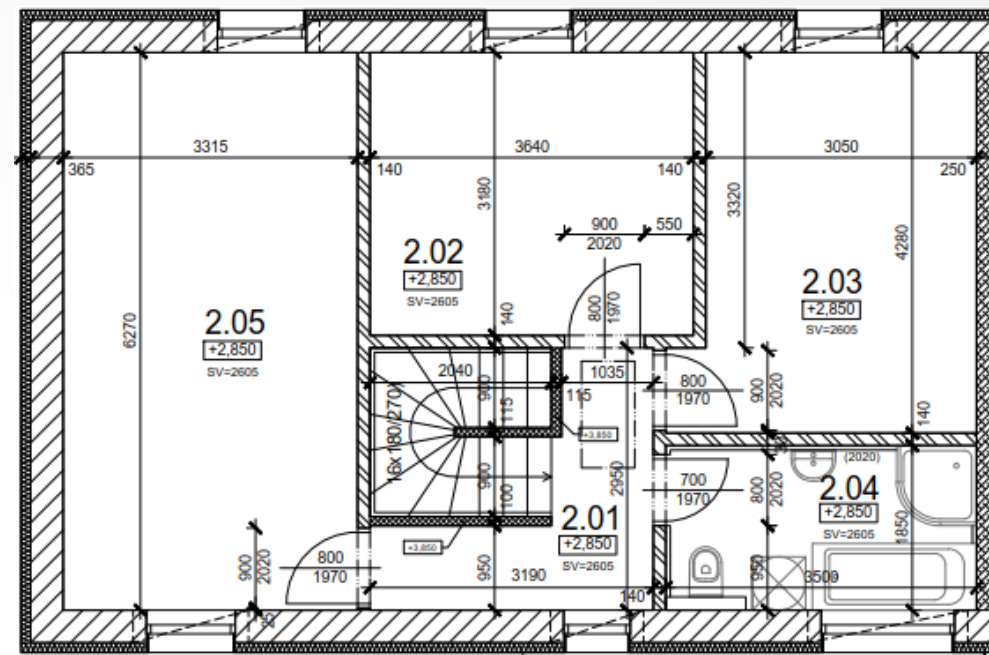

ŠTĚPÁNKA

RD -01-A

1.NP

2.NP

LEGENDA MÍSTNOSTI

1 NP

č.m.	Název místnosti	plocha m ²
1.01.	chodba	4,61
1.02.	WC	1,68
1.03.	obytný prostor s kuchyní	34,27
1.04.	garáž	18,56

2 NP

č.m.	Název místnosti	plocha m ²
2.01.	schodiště chodba	8,98
2.02.	pokoj	11,58
2.03.	pokoj	13,48
2.04.	koupelna, wc	6,48
2.05.	ložnice	20,79

celkem 1 NP	59,12
celkem 2 NP	61,31
celkem	120,43

www.projektstepanka.cz