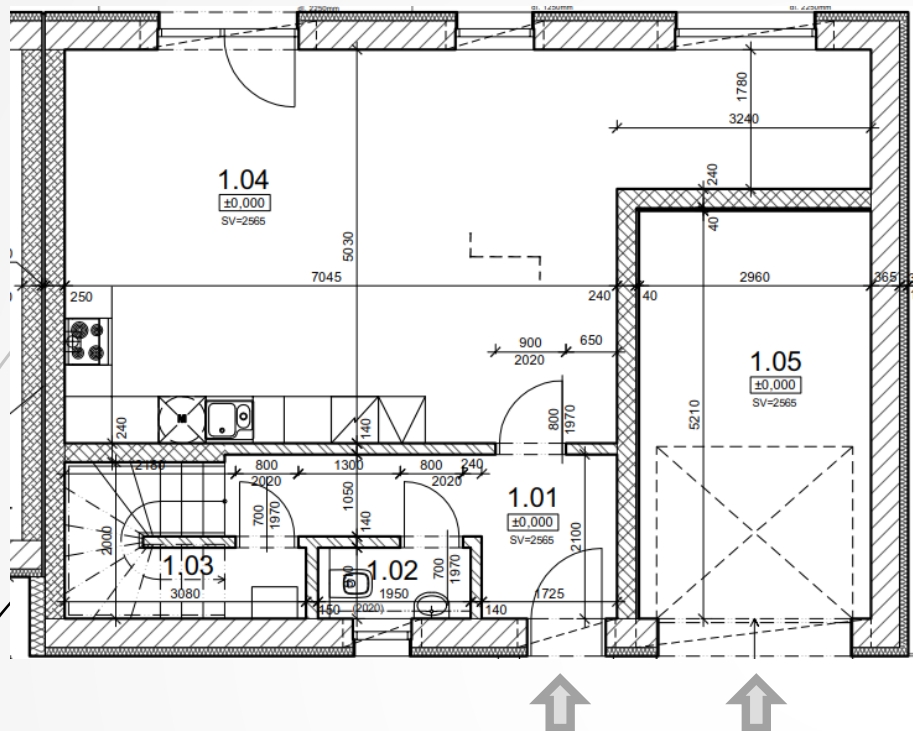

ŠTĚPÁNKA

RD -01-B

1.NP

2.NP

LEGENDA MÍSTNOSTI

1 NP

č.m.	Název místnosti	plocha m ²
1.01.	chodba	6,86
1.02.	WC	1,96
1.03.	technická místnost	2,80
1.04.	obytná prostor s kuchyní	41,20
1.05.	garáž	15,42

2 NP

č.m.	Název místnosti	plocha m ²
2.01.	schodiště chodba	11,45
2.02.	šatna	2,57
2.03.	pokoj	12,20
2.04.	pokoj	12,34
2.05.	ložnice	15,61
2.06.	pokoj	10,46
2.07.	koupelna, WC	5,88

celkem 1 NP	68,24
celkem 2 NP	70,51
celkem	138,75