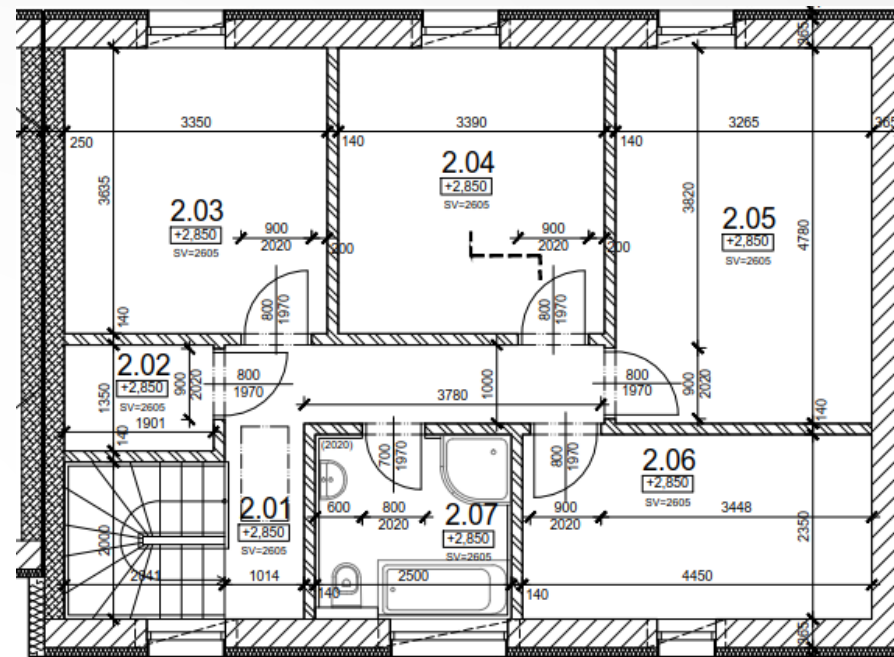

ŠTĚPÁNKA

RD -01-B

1.NP

2.NP

LEGENDA MÍSTNOSTI

1 NP

č.m.	Název místnosti	plocha m ²
1.01.	chodba	6,86
1.02.	WC	1,96
1.03.	technická místnost	2,80
1.04.	obytná prostor s kuchyní	41,20
1.05.	garáž	15,42

2 NP

č.m.	Název místnosti	plocha m ²
2.01.	schodiště chodba	11,45
2.02.	šatna	2,57
2.03.	pokoj	12,20
2.04.	pokoj	12,34
2.05.	ložnice	15,61
2.06.	pokoj	10,46
2.07.	koupelna, WC	5,88

celkem 1 NP	68,24
celkem 2 NP	70,51
celkem	138,75